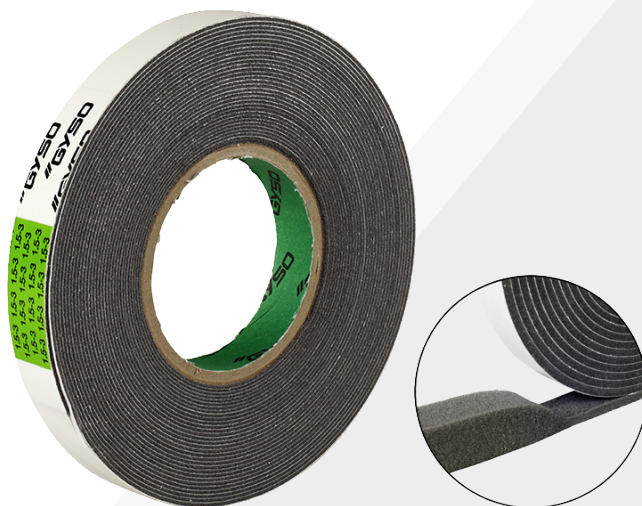

# Vokoband 600

Bande d'étanchéité pour joints précomprimée, pour l'intérieur ou l'extérieur

## Caractéristiques

- ▶ à très faible émission - EC1 PLUS
- ▶ remplit les conditions d'étanchéité à la pluie battante BG1 selon DIN 18542
- ▶ à forte expansion
- ▶ sans plastifiants
- ▶ sans halogènes
- ▶ très grand choix de dimensions
- ▶ disponible en gris ou en noir

## Application

- ▶ pour l'étanchéité au vent et à la pluie battante de joints dans la construction bois, métallique ou de façades
- ▶ pour l'étanchéité entre divers matériaux de construction tels que bois, métal, béton, crépi, brique, matériaux de construction à sec, etc.
- ▶ comme bande d'appui pour cadres de portes et de fenêtres en bois, synthétique ou métallique