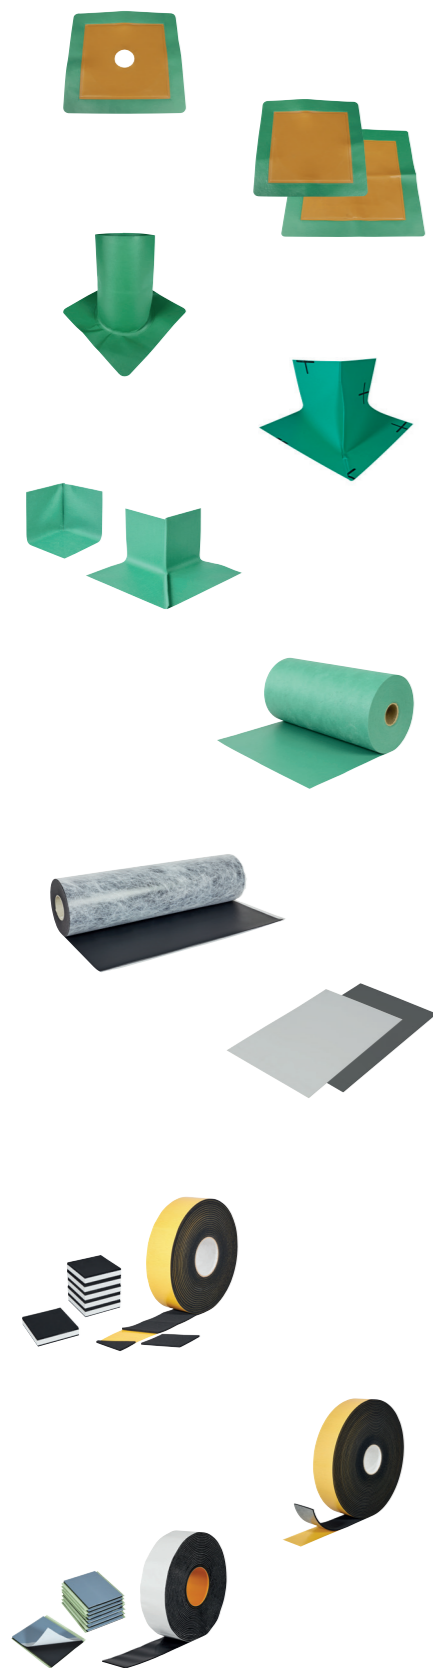

GYSO

Accessoires & outillage

Top Weld 520 / Smart Weld 350

Manchons d'étanchéité Top		
perforés, ø 90–120 mm		7878.0120.00
Manchons d'étanchéité Top Universal		
découpe à volonté, jusqu'à ø 150 mm		7878.0150.00
découpe à volonté, jusqu'à ø 550 mm		7878.0550.00
Manchons Top pour conduits d'évacuation		
jusqu'à ø 115 mm, hauteur 250 mm		7878.1115.00
jusqu'à ø 150 mm, hauteur 250 mm		7878.1150.00
Manchons Top pour fenêtres de toiture		
350 x 350 mm, carton 20 pce		7878.2350.00
Raccords d'angle		
angle interne	100 x 100 mm (4 pce)	7878.3080.00
angle externe	140 x 140 mm (4 pce)	7878.3140.00
angle externe	300 x 300 mm (4 pce)	7878.3300.00
Top Weld Connect (lé de raccord)		
largeur	250 mm, rouleau 20 m	7876.9200.00
largeur	400 mm, rouleau 20 m	7876.9300.00
largeur	600 mm, rouleau 20 m	7876.9600.00
largeur	1250 mm, rouleau 20 m	7876.9880.00
Top Weld Connect Plus (lé de raccord)		
largeur	365 mm, rouleau 15 m	7879.8850.20
largeur	730 mm, rouleau 15 m	7879.8800.20
largeur	1100 mm, rouleau 15 m	7879.8670.20
Top Weld Coil (tôle de raccord)		
1000 x 1,4 mm, rouleau 30 m, gris clair		7877.7000.00
1000 x 1,4 mm, rouleau 30 m, anthracite		7877.7000.15
Taquets d'étanchéité EPDM		
ND EPDM	40 x 60 x 04 mm, rl 500 pce, carton 8 rlx	3353.4060.20
ND EPDM	60 x 60 x 04 mm, rl 330 pce, carton 8 rlx	23353.6060.20
ND EPDM	80 x 60 x 04 mm, rl 250 pce, carton 8 rlx	3353.8060.20
ND EPDM	80 x 80 x 04 mm, rl 250 pce, carton 6 rlx	3353.8080.20
ND EPDM	80 x 78 x 10 mm, rl 188 pce, carton 10 rlx	3353.8090.20
ND EPDM Diagonal	60 x 60 x 04 mm, rl 160 pce, carton 8 rlx	3354.6060.20
ND SW18 sur support	80 x 80 x 18 mm, carton 50 pce	3351.8080.20
Bande d'étanchéité pour clous EPDM		
NDB EPDM	60 x 4 mm, rouleau 20 m, carton 8 rlx	3352.6040.20
NDB EPDM	80 x 4 mm, rouleau 20 m, carton 4 rlx	3352.8040.20
Taquets/Bandes d'étanchéité pour clous butyle		
ND Butyl PAD	60 x 80 x 3 mm, carton 152 pads	3336.8060.30
NDB Butyl	60 x 3 mm, rouleau 10 m, carton 5 rlx	3347.6027.20