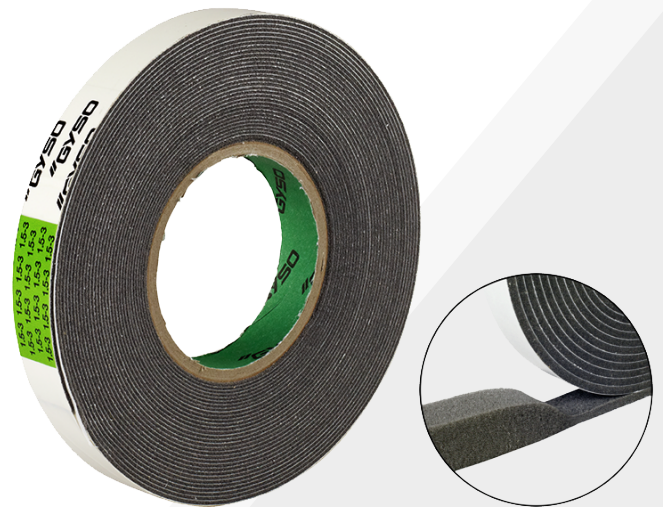

Weitere Produkt Informationen

QR-CODE Scannen

Gr.-Nr. 2962

Vokoband 600

Vorkomprimiertes Fugendichtband für innen und aussen

Produktvorteile

- ▶ sehr emissionsarm – EC1 PLUS
- ▶ erfüllt Schlagregendichtheit bis 600 Pa nach DIN 18542;2020-04
- ▶ hohe Expansion
- ▶ weichmacherfrei
- ▶ halogenfrei
- ▶ sehr grosse Dimensionsauswahl
- ▶ in den Farben Grau und Schwarz erhältlich

UV

BG1

Anwendung

- ▶ für wind- und schlagregendichte Abdichtungen bei Fugen im Holz-, Metall- und Fassadenbau
- ▶ zur Abdichtung zwischen verschiedenen Baumaterialien wie Holz, Metall, Beton, Putz, Backstein, Trockenbau-Materialien, usw.
- ▶ als Anschlagband für Tür- und Fensterrahmen in Holz-, Kunststoff- oder Metallbauweise

Die Wahl der Band-Dimension erfolgt je nach Fugengrösse und Dichtigkeitsanforderung. Die ideale Fugenbreite wird bei der jeweiligen Band-Dimension angegeben.

Weitere Produkt Informationen

QR-CODE Scannen